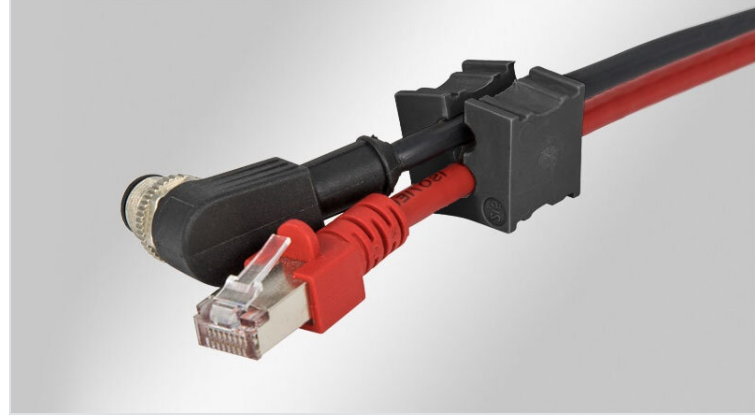

# KT multi | KT special | Çoklu kablo insertleri / özel insertler, siyah

kablo çapı 1-8 mm arası ve özel iletkenler için / IP54

KT küçük modelindeki insertler aşağıda belirtilen kablo giriş sistemlerinde kullanılır:

- [KEL kablo giriş çerçeveleri](#)
- [KVT kablo rakorları](#)

Çok amaçlı ve özel kablo insertleri ile kabloların sızdırmazlıkları IP 54 / UL Type 12.

Çoklu insert kullanıldığında kablo girişlerindeki yoğunluk yükseltilir. Bir çok özel insertler örn: ASI kabloları için, kablo giriş imkanlarını genişletmektedir, kör insertler ile kullanılmayan geçişler kapatılır. Büyük adaptör inserti ATG ile küçük KT inserti kullanma imkanı sunmaktadır böylelikle bu alanı 1 mm'lik sıkıma alanına kadar düşürülür.

Montaj esnasında insertlerin düz kısmı, çerçeve ortasına bakması gerektiğine dikkat edilmesi gerekir.

IP54

RoHS compliant

Made in Germany